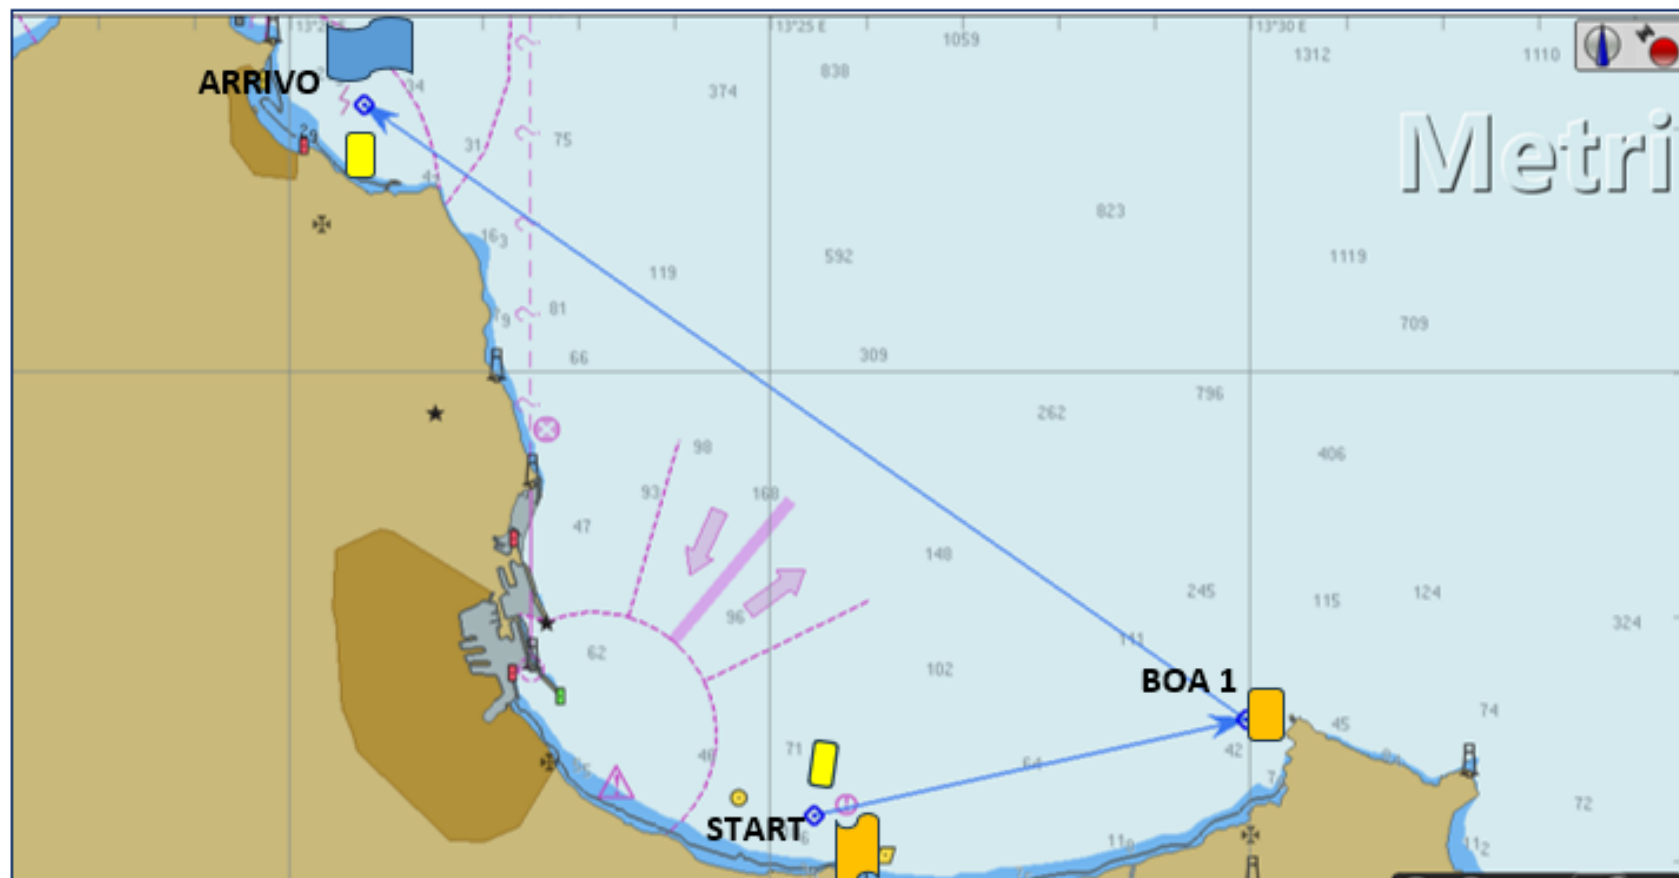

## ALLEGATO B

**Percorso di circa 12,5 miglia (posizione Boe approssimate)**

Partenza Acqua dei Corsari: Lat.  $38^{\circ} 06' 23''$  N - Long.  $13^{\circ} 25' 27''$  E

BOA 1 - Mongerbino : Lat.  $38^{\circ} 07' 10''$  N - Long.  $13^{\circ} 29' 55''$  E

Arrivo Baia Mondello : Lat  $38^{\circ} 12' 12''$  N - Long.  $13^{\circ} 20' 45''$  E