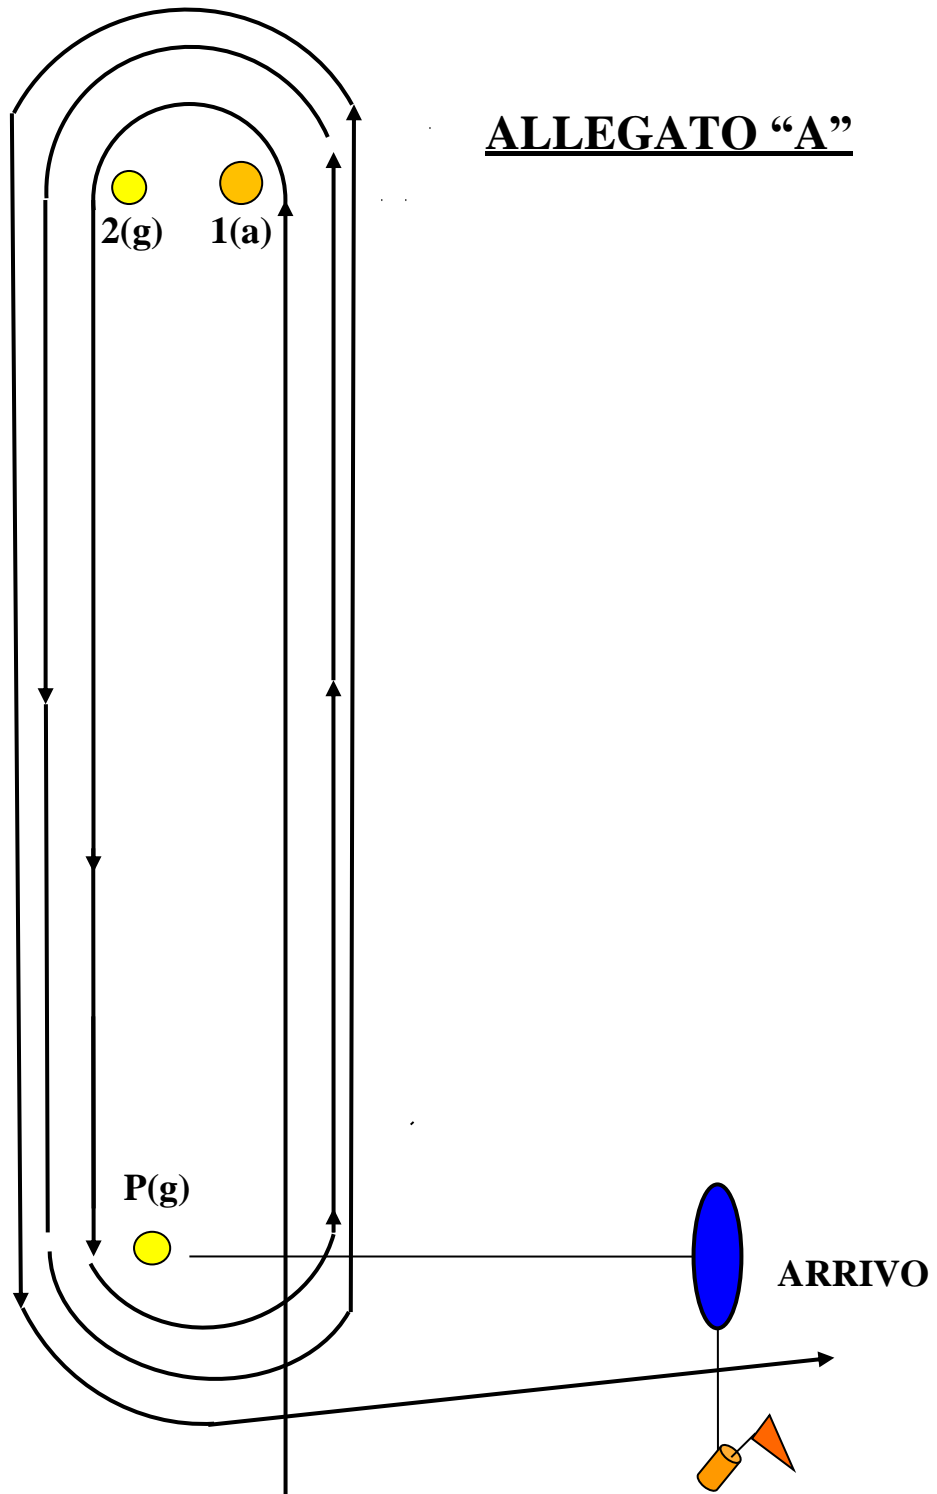

ALLEGATO "A"

Wind

30° Campionato di Primavera 2022

PERCORSO :

- C/Regata – C/R Senior - Gran Crociera - Platu 25 –
- Partenza - 1a – 2g - Pg – 1a – 2g - Pg – 1a – 2g - Pg – ARRIVO (3 giri)

- Vele bianche – Meteor – Azzurra – Double Handed
- Partenza - 1a - 2g – Pg – 1a – 2g – Pg – ARRIVO (2 giri)