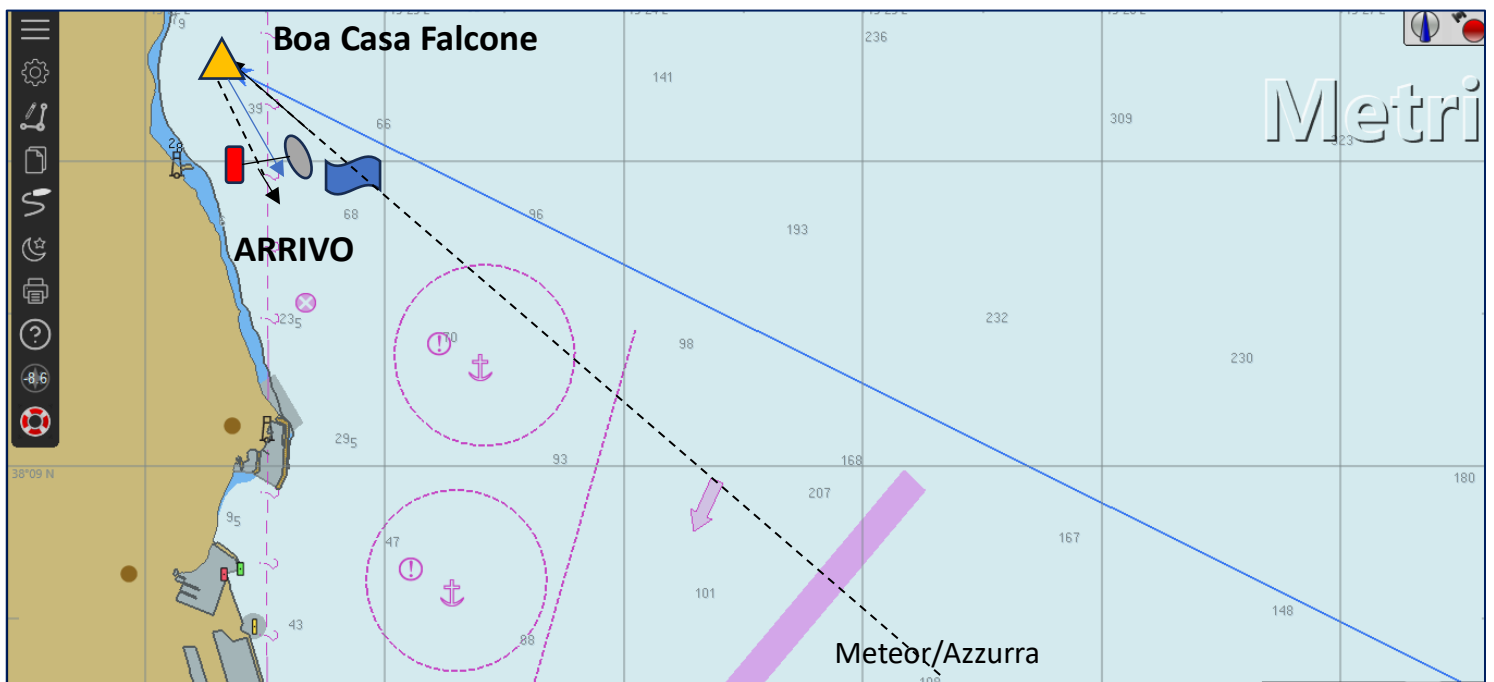

## ALLEGATO "B"

**PARTENZA - Lat. 38°06'21" N – Long 13°25'13" E**

**BOA - Meteor - Azzurra Lat. 38°06'46" N – Long. 13°27'46" E**

**BOA Mongerbino – Lat. 38°07'14" N – Long. 13°30'12" E**

**BOA CASA FALCONE – lat.38°10'31" N – Long. 13°22'20" E - da girare a Sinistra**

**ARRIVO: tra Barca Comitato e siluro Rosso (circa 80 metri dalla Boa Falcone)**

**Percorso di circa 11 miglia per tutte le barche Altura - Per Meteor e Azzurra circa 7 miglia**

**La posizione Barca Comitato – Partenza/Arrivo e le coordinate delle BOE sono indicative**