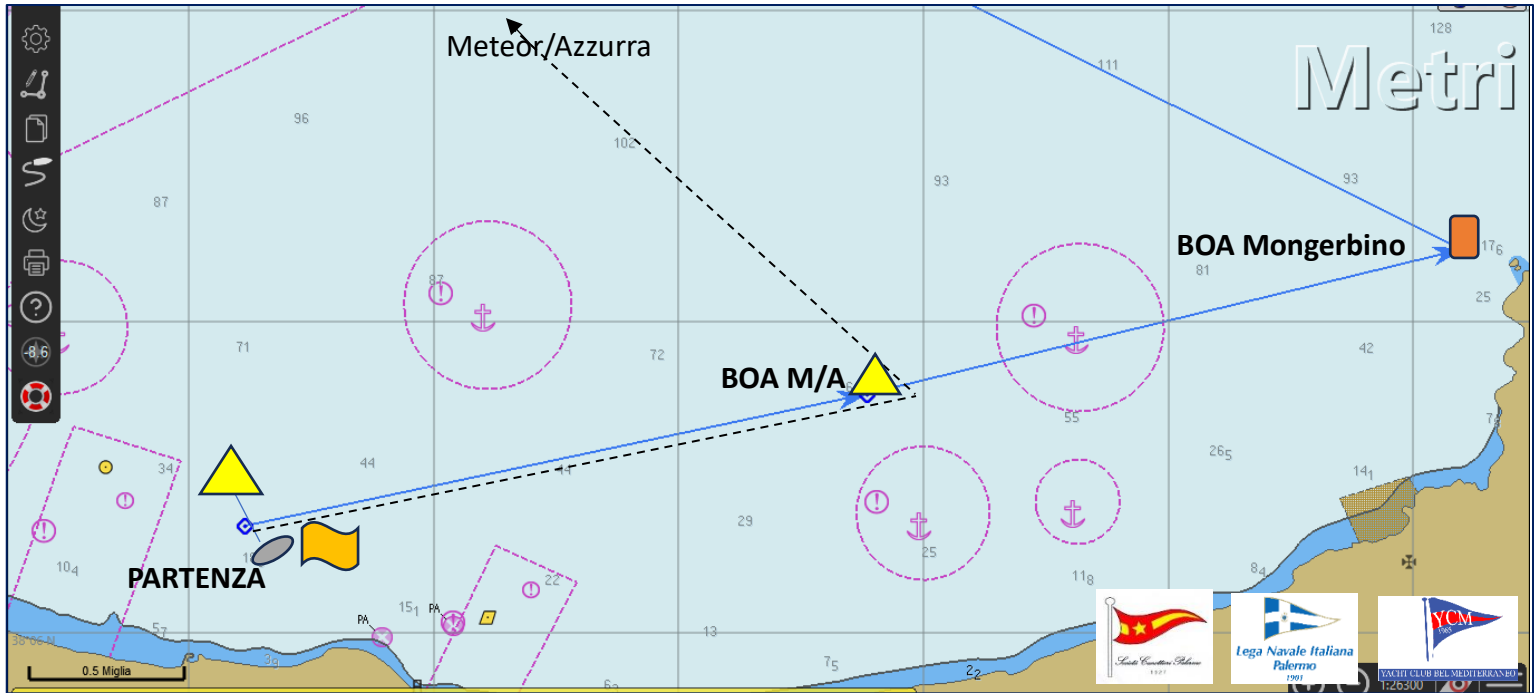

## ALLEGATO "B"

**PARTENZA - Lat. 38°06'21" N – Long 13°25'13" E**

**BOA - Meteor - Azzurra Lat. 38°06'46" N – Long. 13°27'46" E**

**BOA Mongerbino – Lat. 38°07'14" N – Long. 13°30'12" E**

**BOA CASA FALCONE – lat.38°10'31" N – Long. 13°22'20" E - da girare a Sinistra**

**ARRIVO: tra Barca Comitato e siluro Rosso (circa 80 metri dalla Boa Falcone)**

**Percorso di circa 11 miglia per tutte le barche Altura - Per Meteor e Azzurra circa 7 miglia**

**La posizione Barca Comitato – Partenza/Arrivo e le coordinate delle BOE sono indicative**