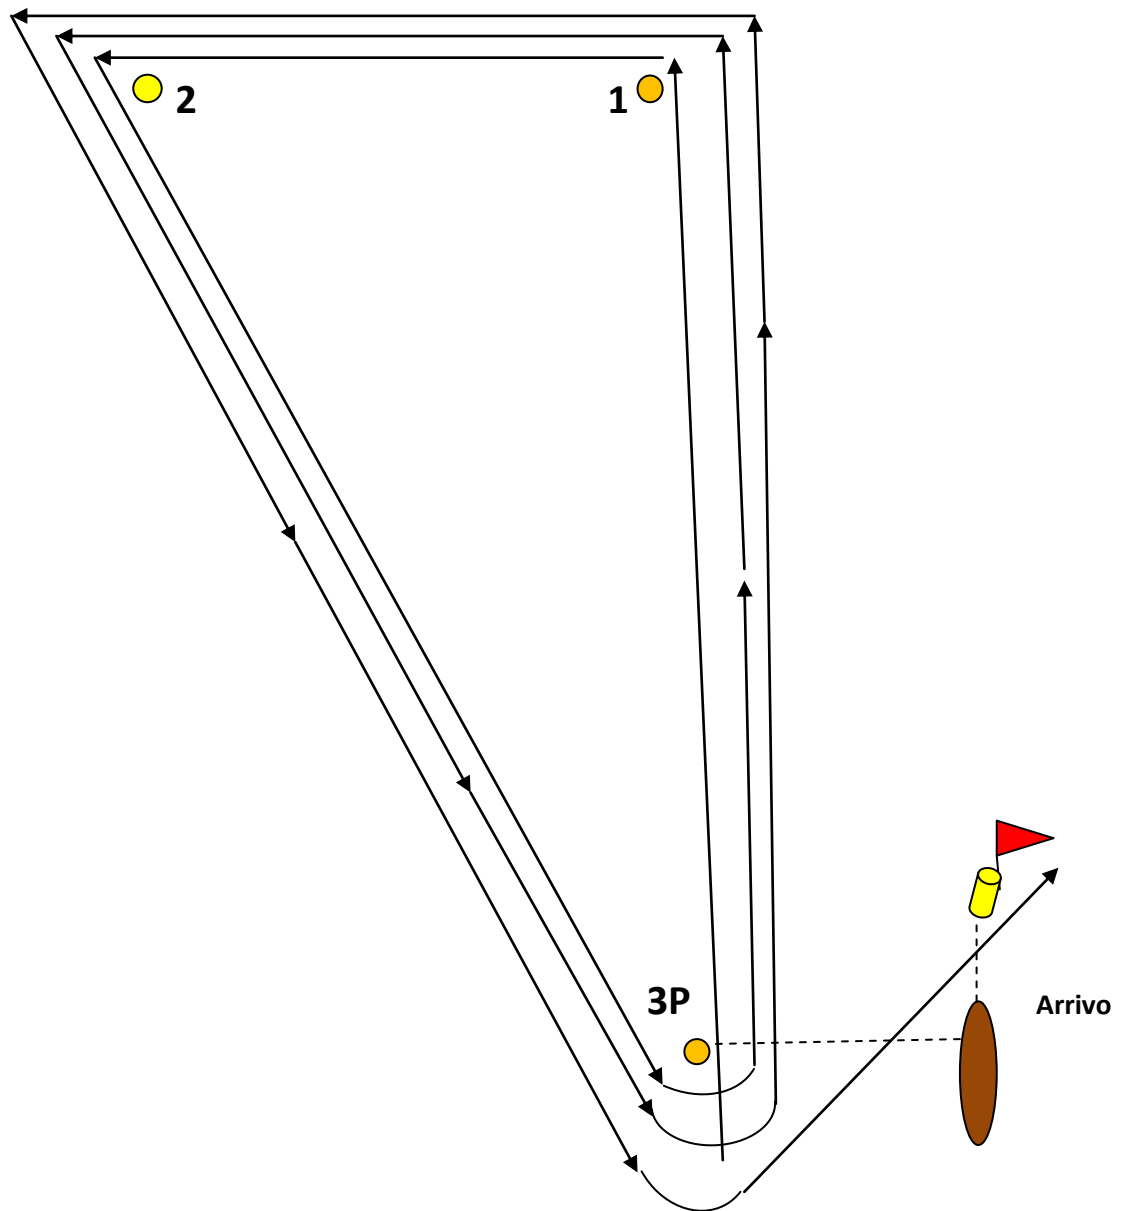

## ALLEGATO "B"

WIND

**Crociera Regata – Gran Crociera – G/C Senior – Platu 25 – :**

**3 Giri** : Partenza – 1 - 2 - 3P - 1 - 2 - 3P - 1 - 2 - 3P - Arrivo

**G/C Vele Bianche (orc NO Spi o assim,) – Azzurra 600 – Meteor – Diporto(NO ORC):**

**2 Giri** : Partenza - 1 – 2 - 3P - 1 - 2 - 3P - Arrivo