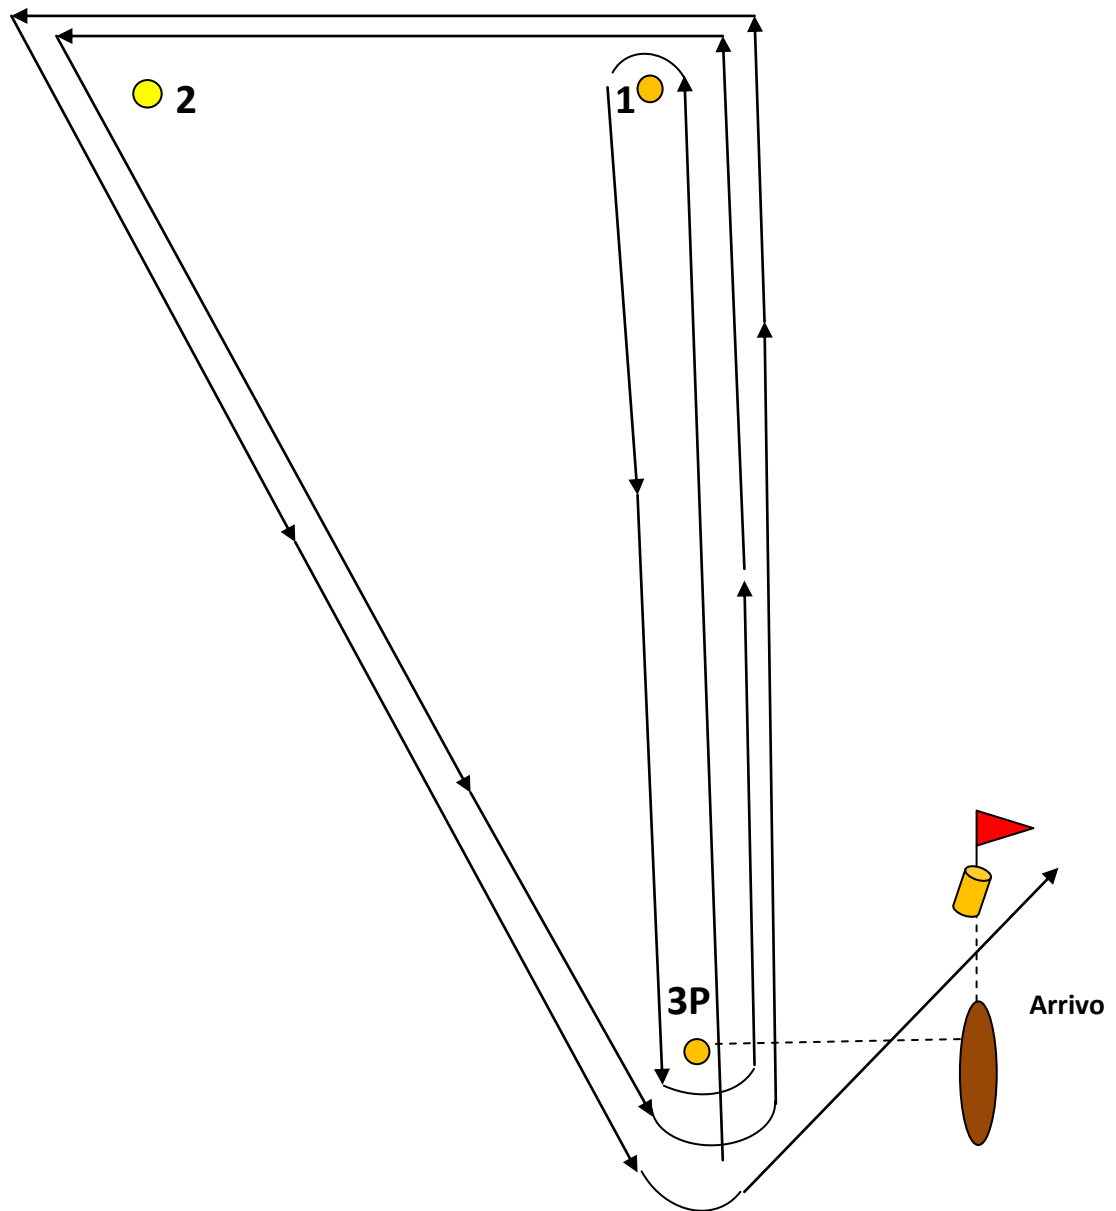

ALLEGATO "C"

WIND

Crociera Regata – C/R Senior – Gran Crociera – Platu 25 :

3 Giri : Partenza – 1 - 3P - 1 - 2 - 3P - 1 - 2 - 3P - Arrivo

G/C Vele Bianche (ORC NO Spi o Assim.) – Azzurra 600 – Meteor – Diporto (NO ORC) :

2 Giri : Partenza – 1 – 3P – 1 – 2 – 3P - Arrivo