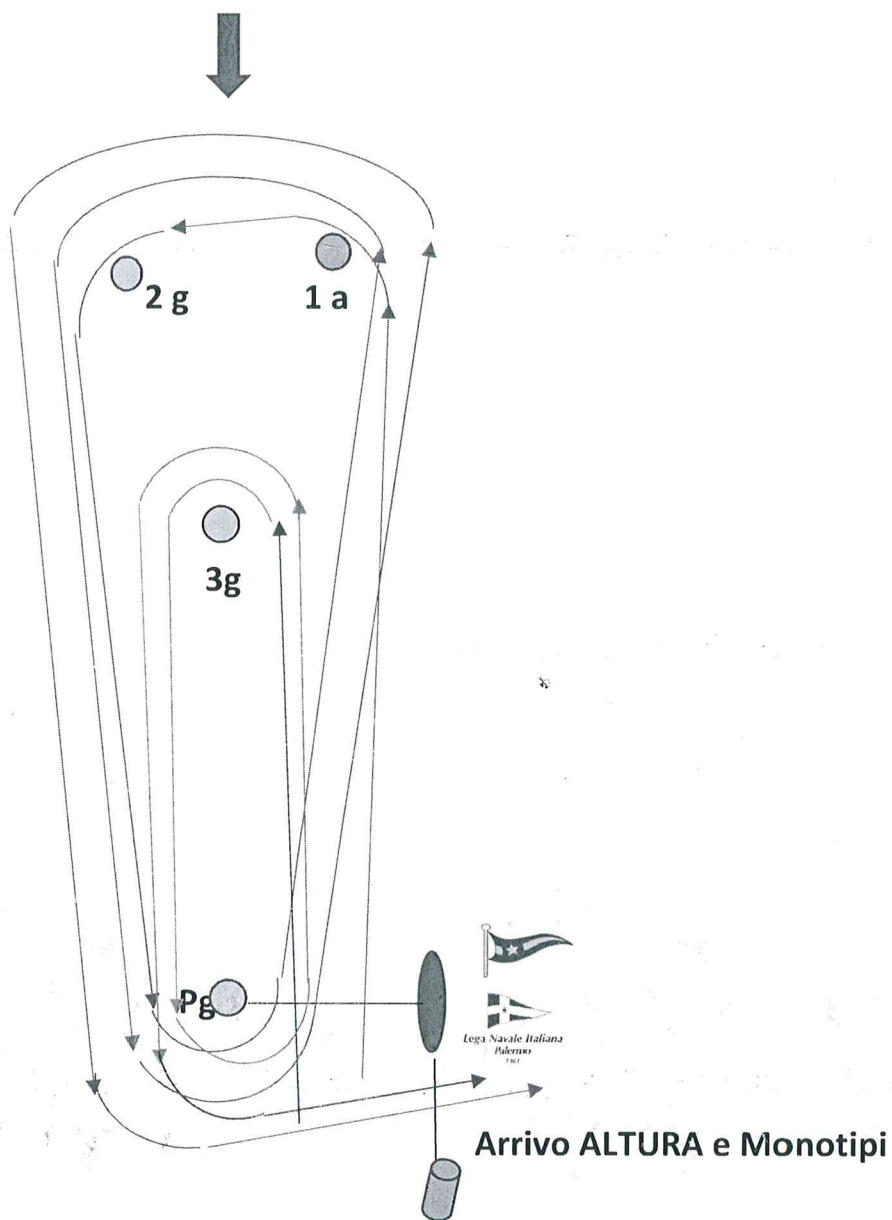

ORE 10:00

Modifica delle Istruzioni di Regata al Punto 7.4

Le imbarcazioni Platu – Meteor e Azzurra seguiranno le seguenti modifiche sull’orario di partenza e sul numero dei giri della regata a bastone in programma:

- **MINIALTURA** - partenza alle **ore 12.30** - effettueranno **2 giri** – verranno effettuate **2 Prove** (la seconda prova a seguire la partenza delle imbarcazioni d’ALTURA)
- **Insieme ai Minialtura partiranno Meteor e Azzurre (1 giro)**
- **ALTURA** - partenza alle **ore 13.30** – effettueranno **3 giri** -
- Vedi Allegato “A bis “

Il presidente

Comitato di regata

ALLEGATO "A" bis

ALTURA – Partenza – 1(a)- 2(g) - P – 1 - 2 – P – 1 – 2 – P – Arrivo poppa – (3 GIRI)

Minialtura (Platu) -- Partenza – 3g - Pg – 3g – Pg – Arrivo poppa (2 giri)

Meteor – Azzurra - Partenza – 3g - Pg – 3g – Pg – Arrivo poppa (1 giro)