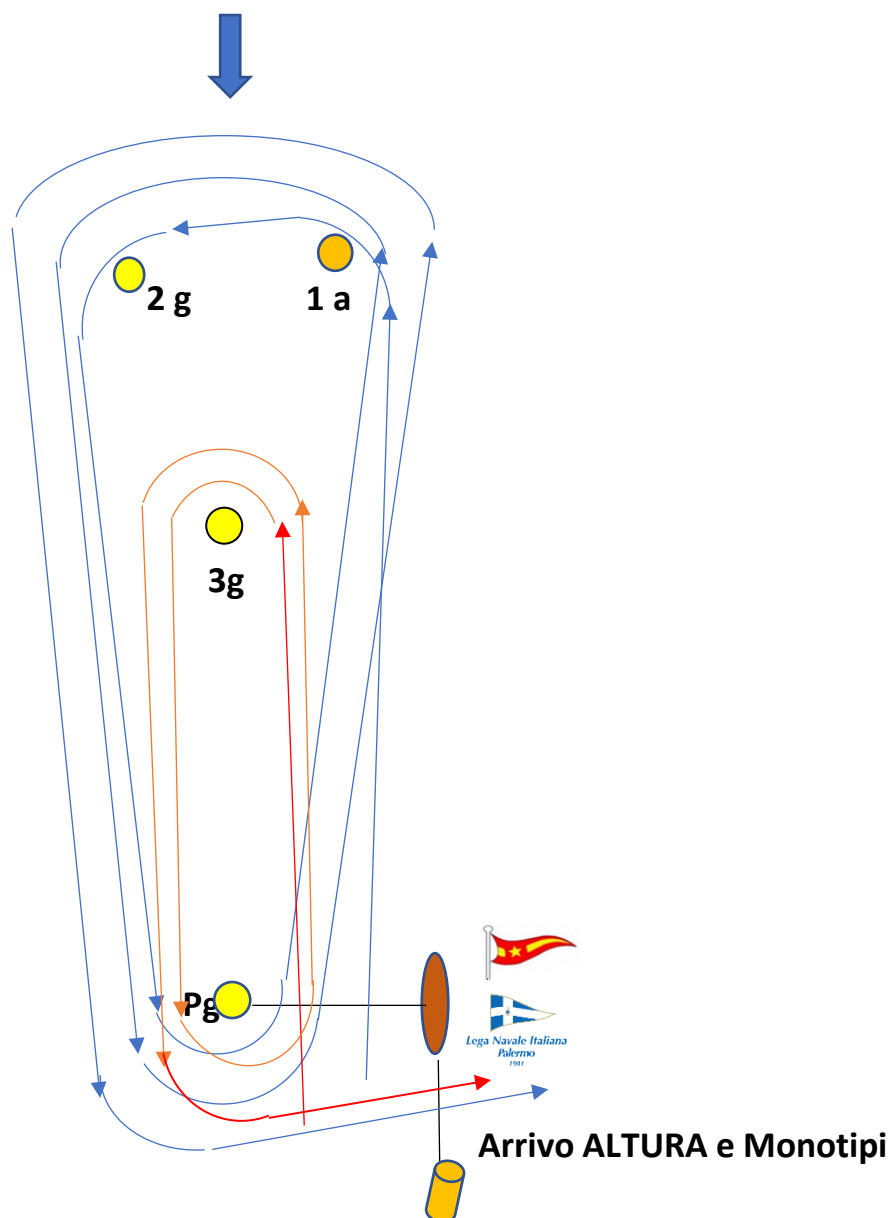

ALLEGATO "A" bis

ALTURA – Partenza – 1(a)- 2(g) - P – 1 - 2 – P – 1 – 2 – P – Arrivo poppa – (3 GIRI)

Minialtura (Platu) -- Partenza – 3g - Pg – 3g – Pg – Arrivo poppa (2 giri)

Meteor – Azzurra - Partenza – 3g - Pg – 3g – Pg – Arrivo poppa (1 giro)