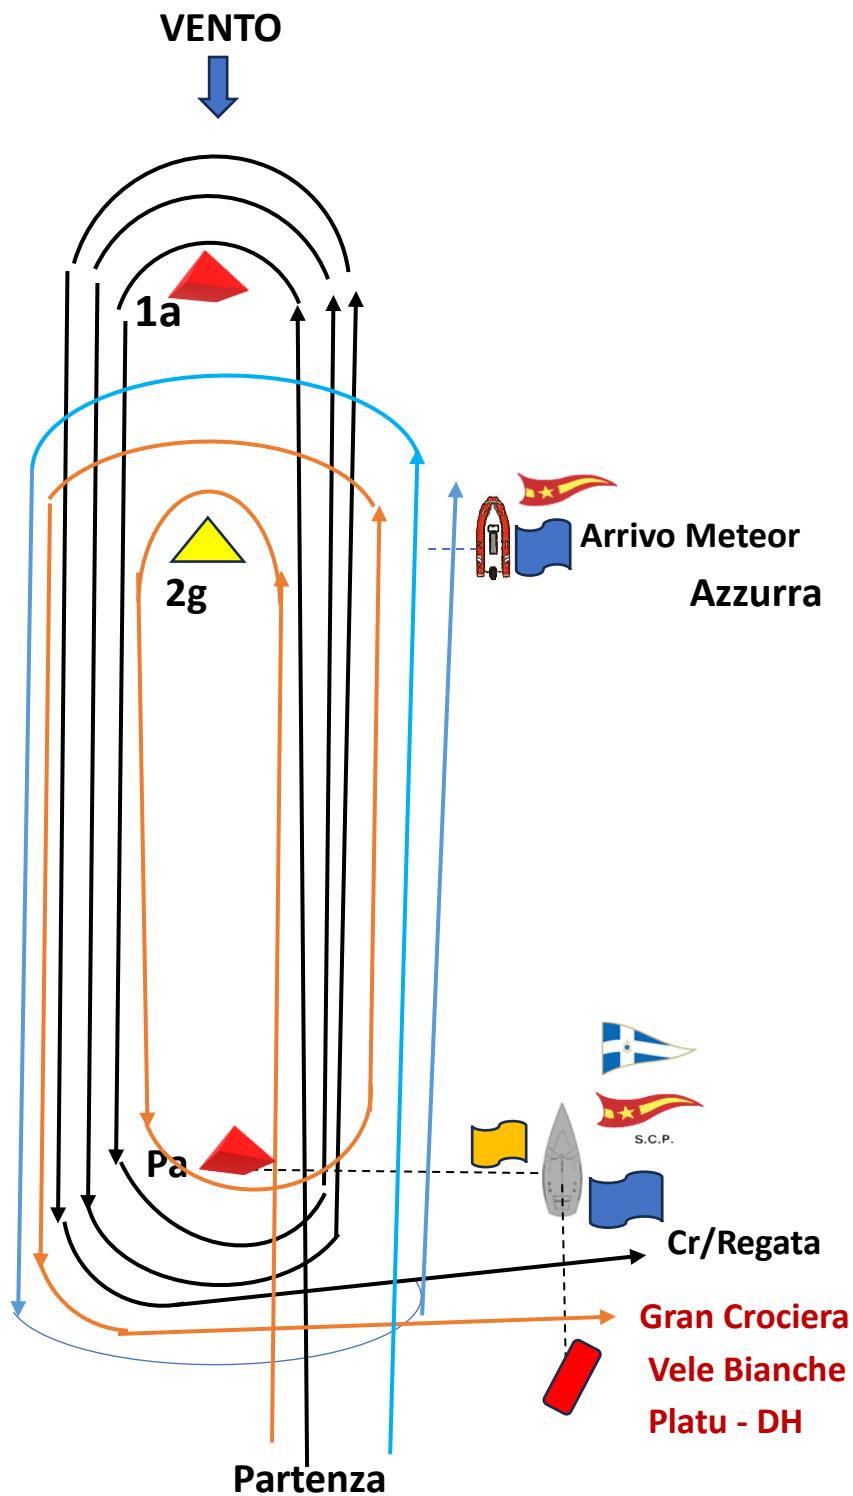

ALLEGATO "A bis"

Crociera Regata (3 Giri): Partenza - 1a - Pa - 1a - Pa - 1a - Pa - Arrivo

Gran/Cr - Vele Bianche - Platu - Double Handed (2Giri): Partenza 2g - Pa - 2g - Pa - Arrivo

Meteor - Azzurra: (1 Giro) Partenza - 2g - Pa - 2g - ARRIVO tra boa gialla (2g) e gommone con bandiera Blu