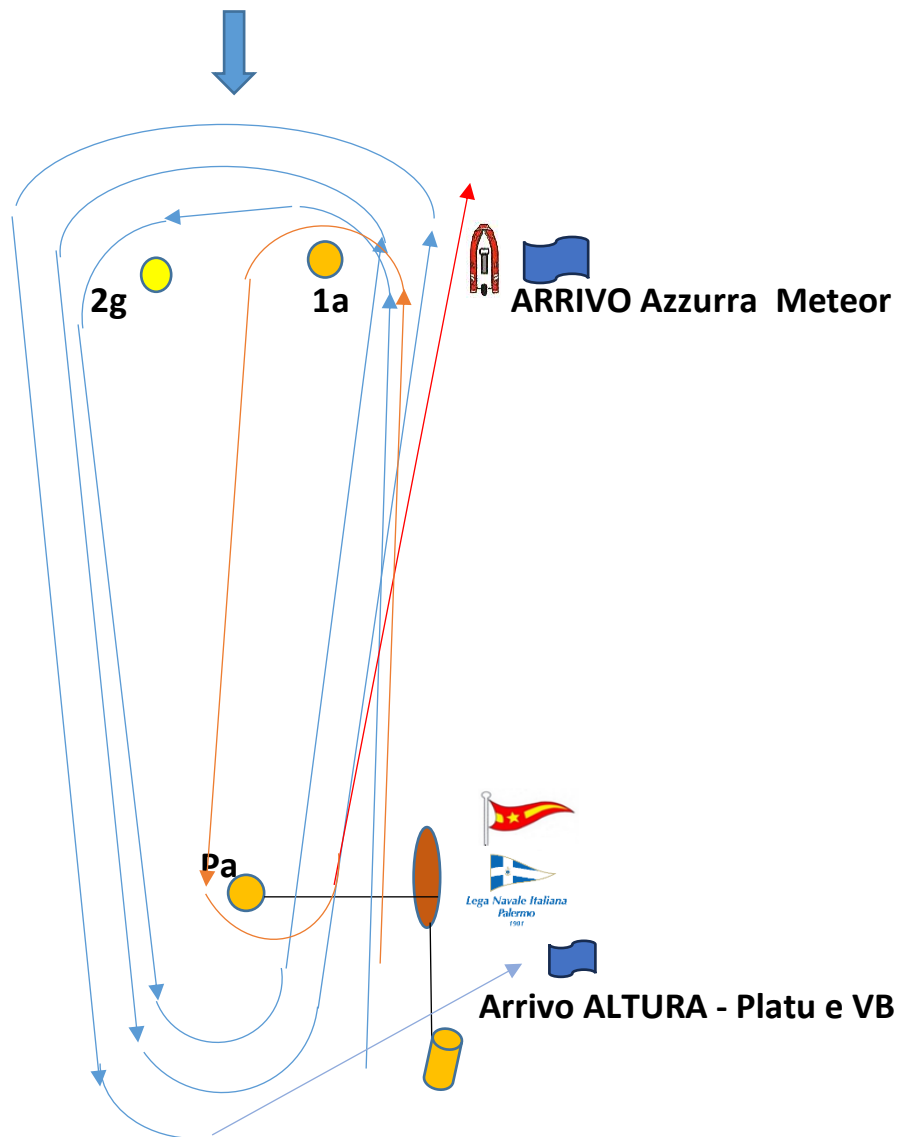

## ALLEGATO "A"

- Cr/R - Gran/Cr: Partenza – 1(a)- 2(g) - Pa – 1a- 2g – Pa – 1a – 2g – Pa – Arrivo poppa – (3 GIRI)

- Vele Bianche - Platu - (percorso lungo blu – Partenza -1a -2g – pa -1a -2g - Pa- Arrivo poppa (2 giri)

- Meteor – Azzurra - Pa – 1a - Pa – 1a – Pa – (percorso lungo rosso – 1- giro Arrivo bolina tra Boa 1a e gommone