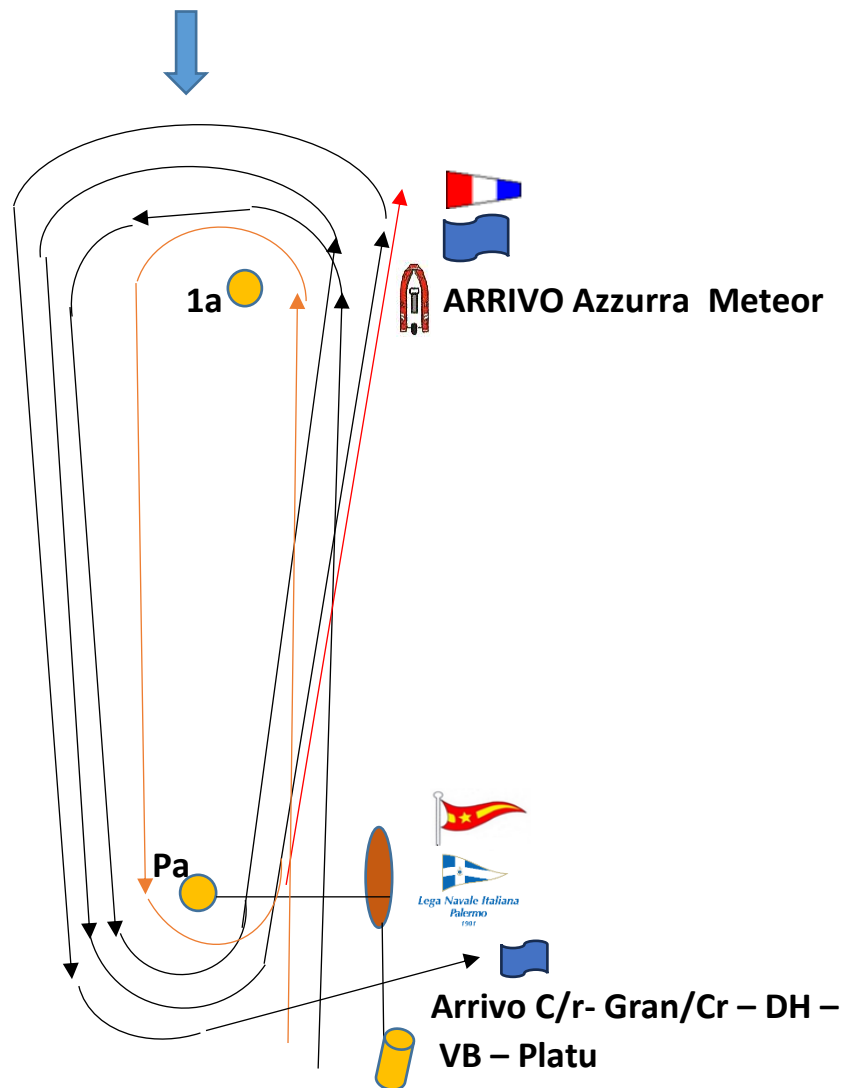

ALLEGATO "A"

- Cr/R - Gran/Cr - DH : Partenza - 1a - Pa - 1a - Pa - 1a - Pa - Arrivo poppa - (3 GIRI)

- Vele Bianche - Platu - Partenza - 1a - pa - 1a - Pa - Arrivo poppa (2 giri)

- Meteor - Azzurra : Paartenza - 1a - Pa - 1a - (percorso I rosso - (1- giro - Arrivo bolina tra Boa 1a e gommone)